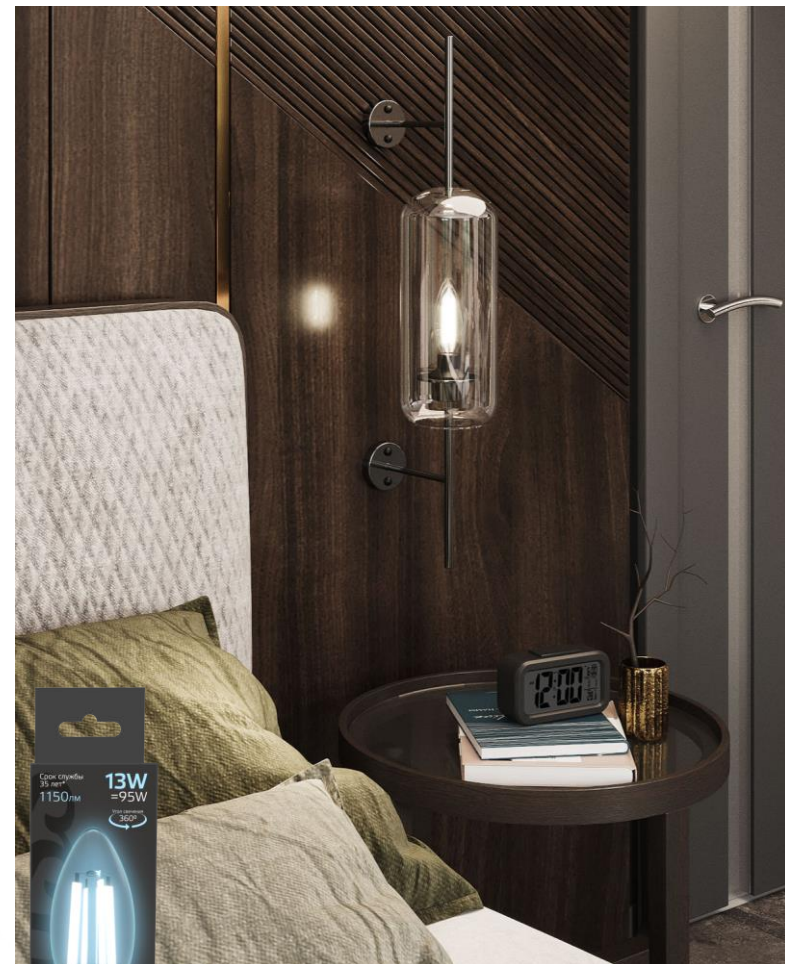

Свечи / Свечи на ветру Gauss Filament Black 13W

Срок службы:
35 000 часов

Пылевлагозащита:
IP20

Без пульсации:
IRF < 5 %

Коэффициент мощности:
PF > 0,5

103801113	Лампа Gauss Filament Свеча 13W 1100lm 2700K E14 LED 1/10/50
103801213	Лампа Gauss Filament Свеча 13W 1150lm 4100K E14 LED 1/10/50
104801113	Лампа Gauss Filament Свеча на ветру 13W 1100lm 2700K E14 LED 1/10/50
104801213	Лампа Gauss Filament Свеча на ветру 13W 1150lm 4100K E14 LED 1/10/50

gauss